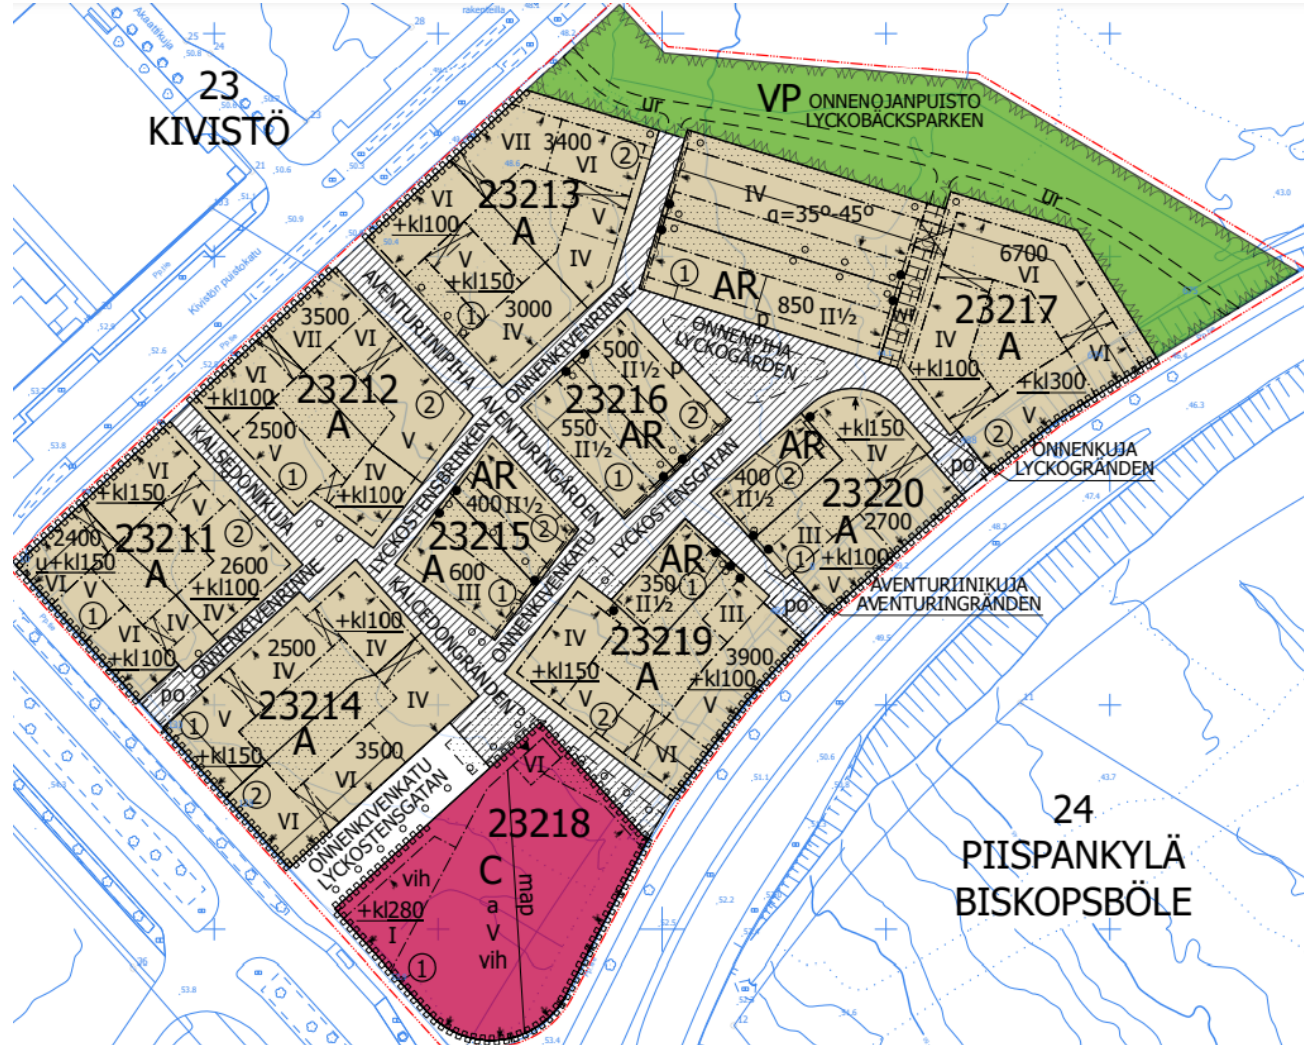

Kivistön onnenkivi kaavakartta

Asemakaava-arkkitehdiksi Vantaan kaupungille Kivistön tiimiin