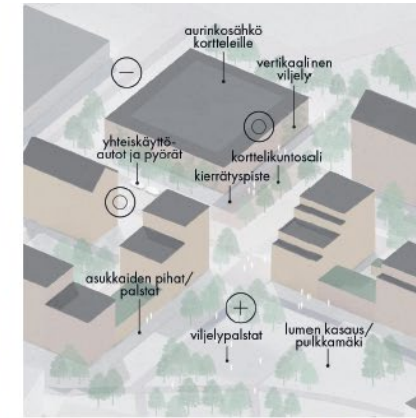

axonometric view from an area of mobility hub and functions