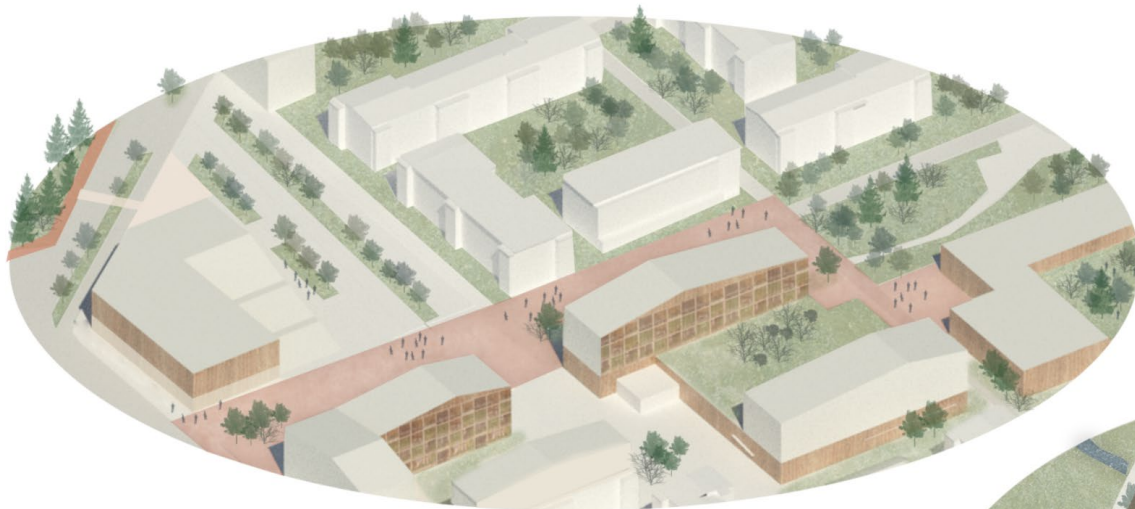

Kaupungin maastoiteltu istuvat uudistamukset jatkavat alueen kaupunkikoordinaatista ja rajoittavat puistolausta Tuomasankoradulta. Tuettu asuminen ja palvelutalo tukkuvat toimintatilan kaupunkiläisten yhteisyyteen. Loma, grillikahvia ja kaupungintalon muodostavat dynomisen toimintojen aukon. Maailmaniset torikukat voidaan simiä spottuuties mukaan puistola ja aukkoille. Aktivisuusparkin kumpuluvat muodot tuovat alueelle maastovaihtelua ja toimivat palkkumääränsä talvella. Talvella torille ja kaupungintalon puistola saa jädäytettyä valokuvan luisteluun.

Arkkitehtipäivät 2023 Vantaalla. Kuva Katja Tähtjä

**Ammatilliset kontaktit:
Arkkitehtipäivät, koulutustilaisuudet...**

Oulun K16 vuosikurssi Japanin excursiolla 2023

...vuosikurssiystävät

AsuMut tutkimushanke. Yhteisöllisesti kehittyvä Lauste. Oona Länsisalmi