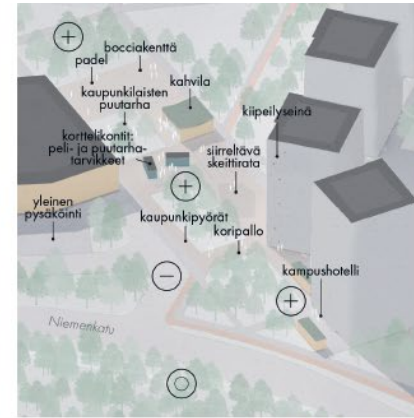

axonometric view from an area of mobility hub and functions