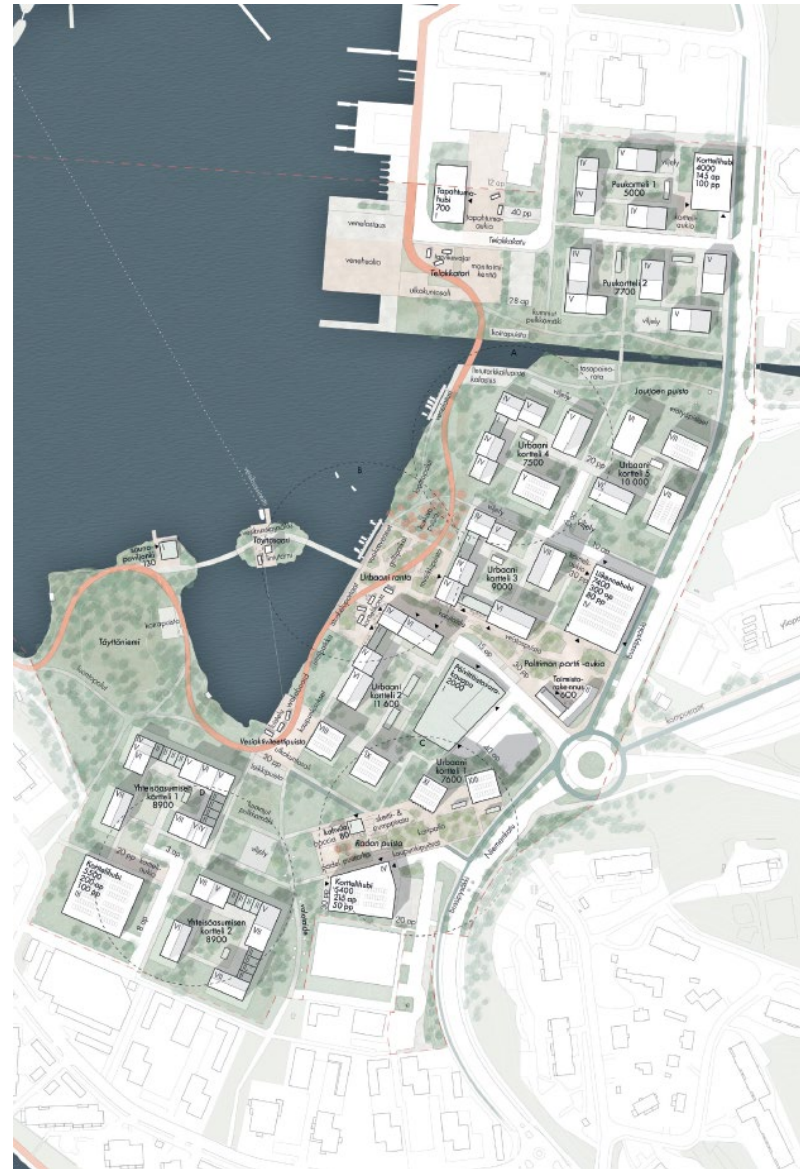

punos

aluedentiteitit

kortteliraitit

kalkkien Niemi

Niemen ideakilpailu – suunnitelman kehittäminen itsereflektion avulla.
Diplomityö Oona Länsisalmi

Diplomityö 9/2021 – 5/2022