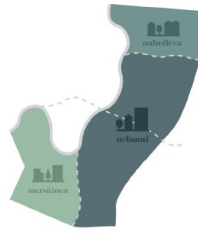

aluedentiteitit